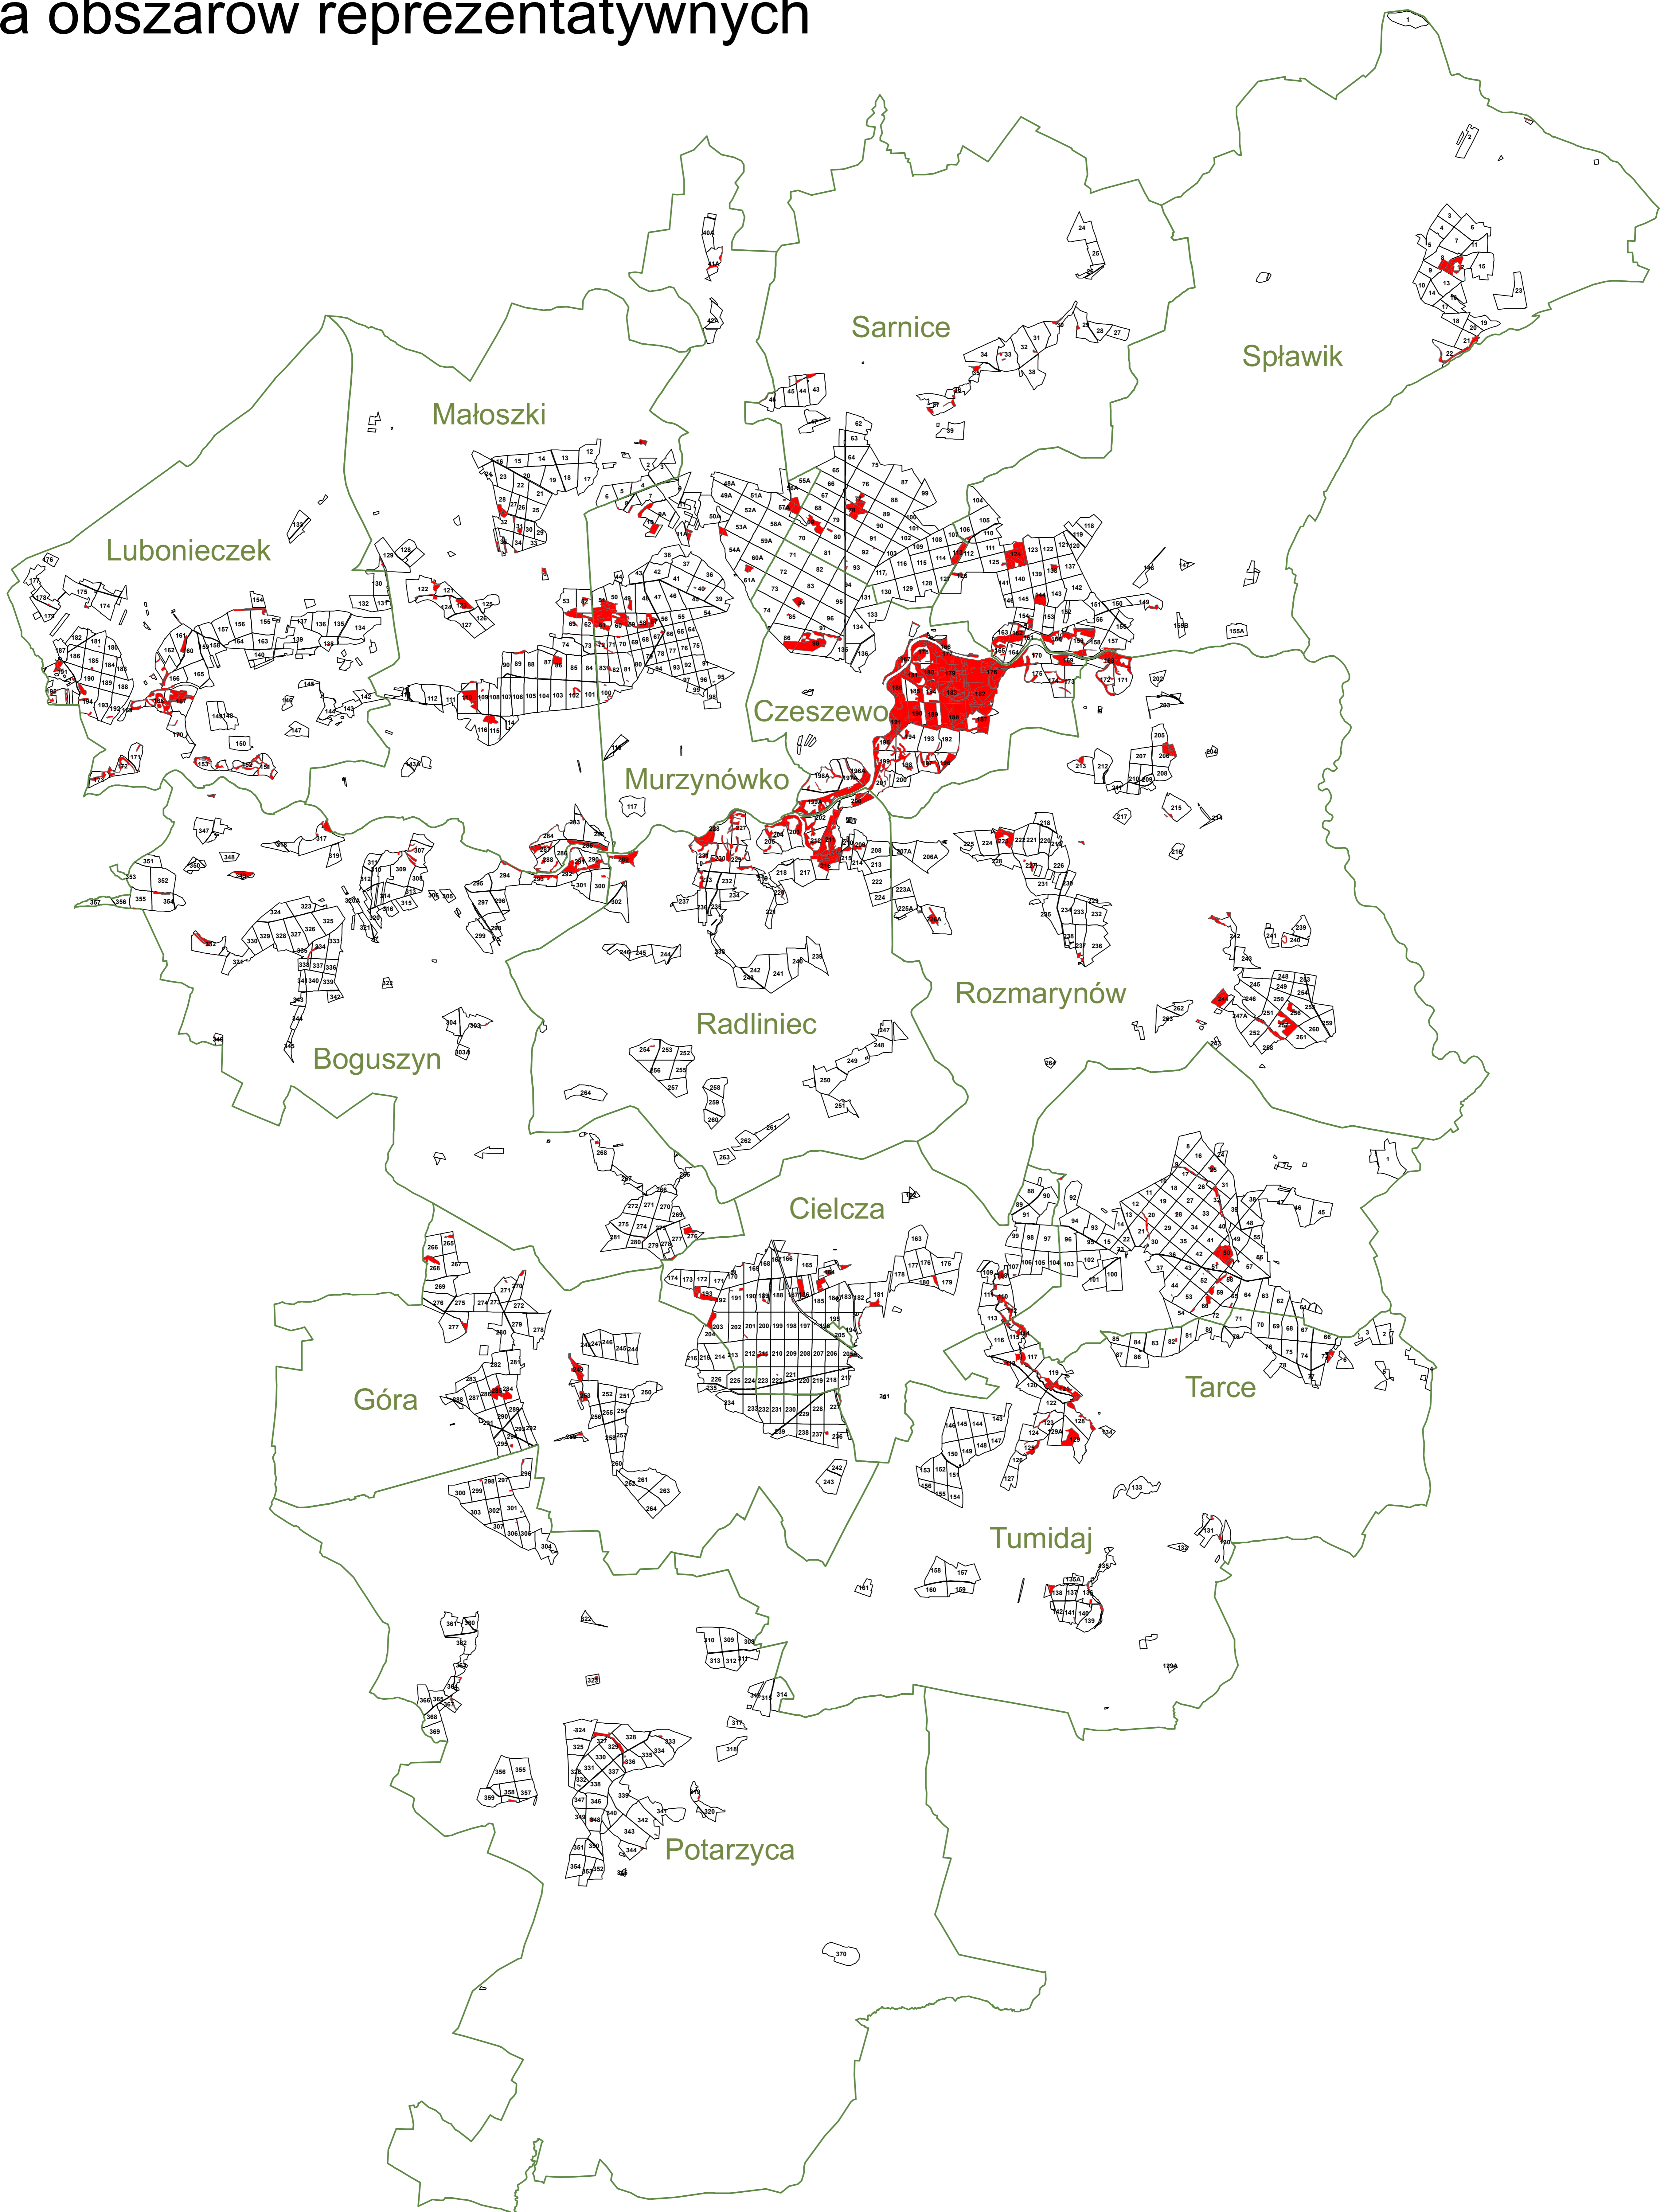

Nadleśnictwo Jarocin

Regionalna Dyrekcja Lasów Państwowych
w Poznaniu

Mapa obszarów reprezentatywnych

Legenda

 Obszary reprezentatywne

1:60 000